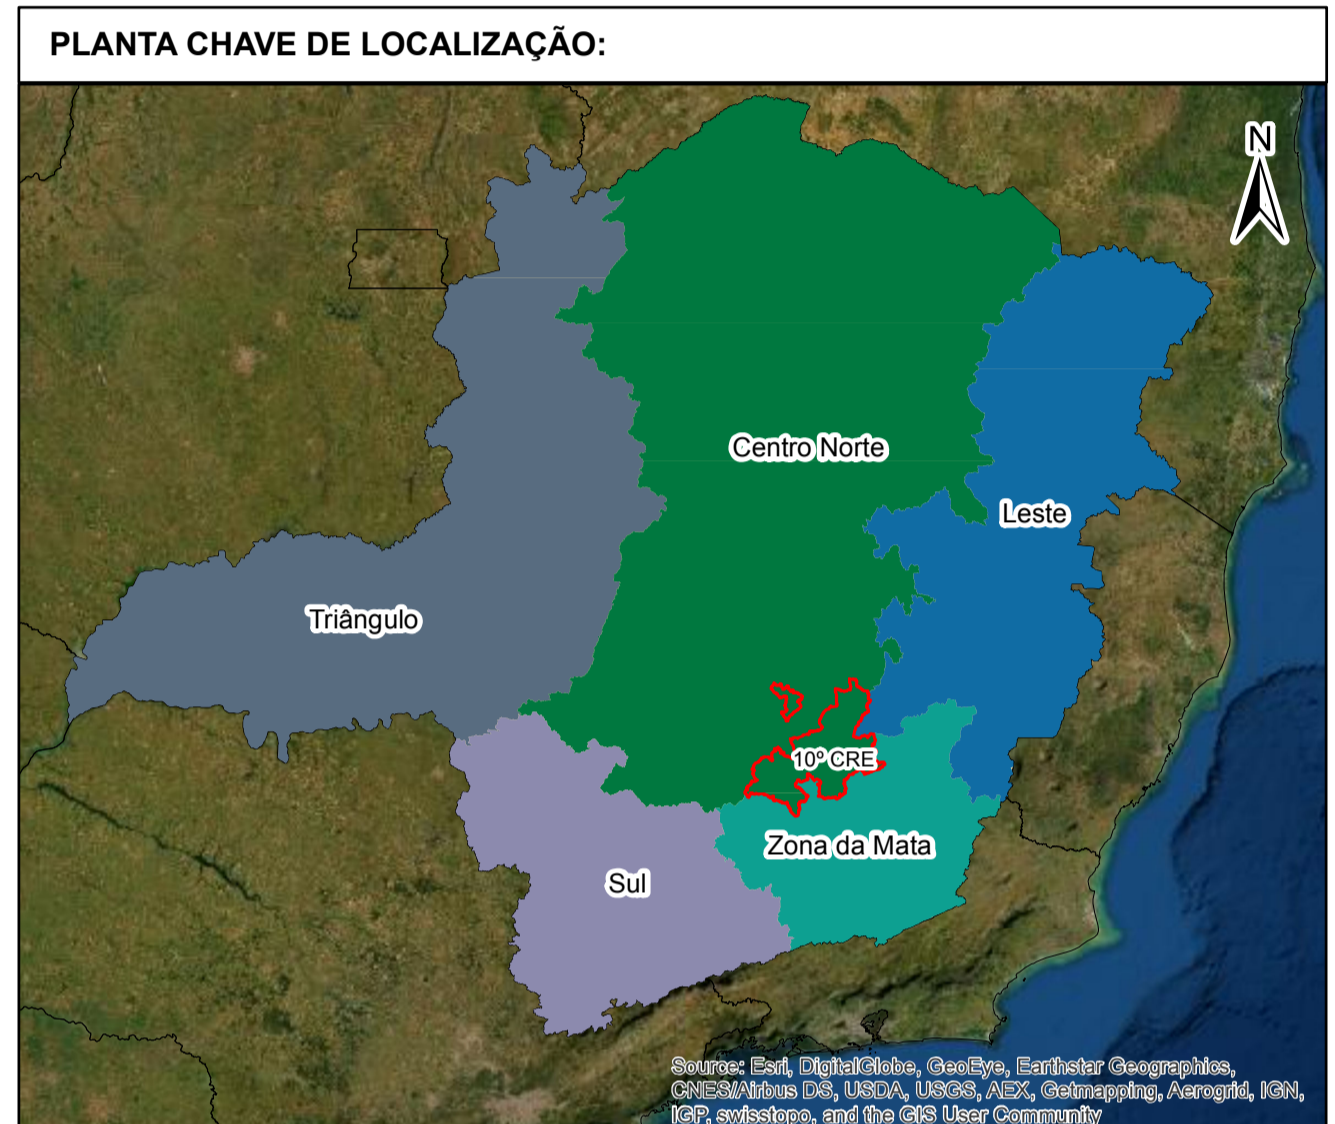

# 10º Conselho Regional Espírita de Minas Gerais - Belo Horizonte

 Cidade Sede CRE

**CRE**

 Cidades do Conselho Regional

Datum: SIRGAS 2000  
Projeção: Geográfica - unidades em graus decimais