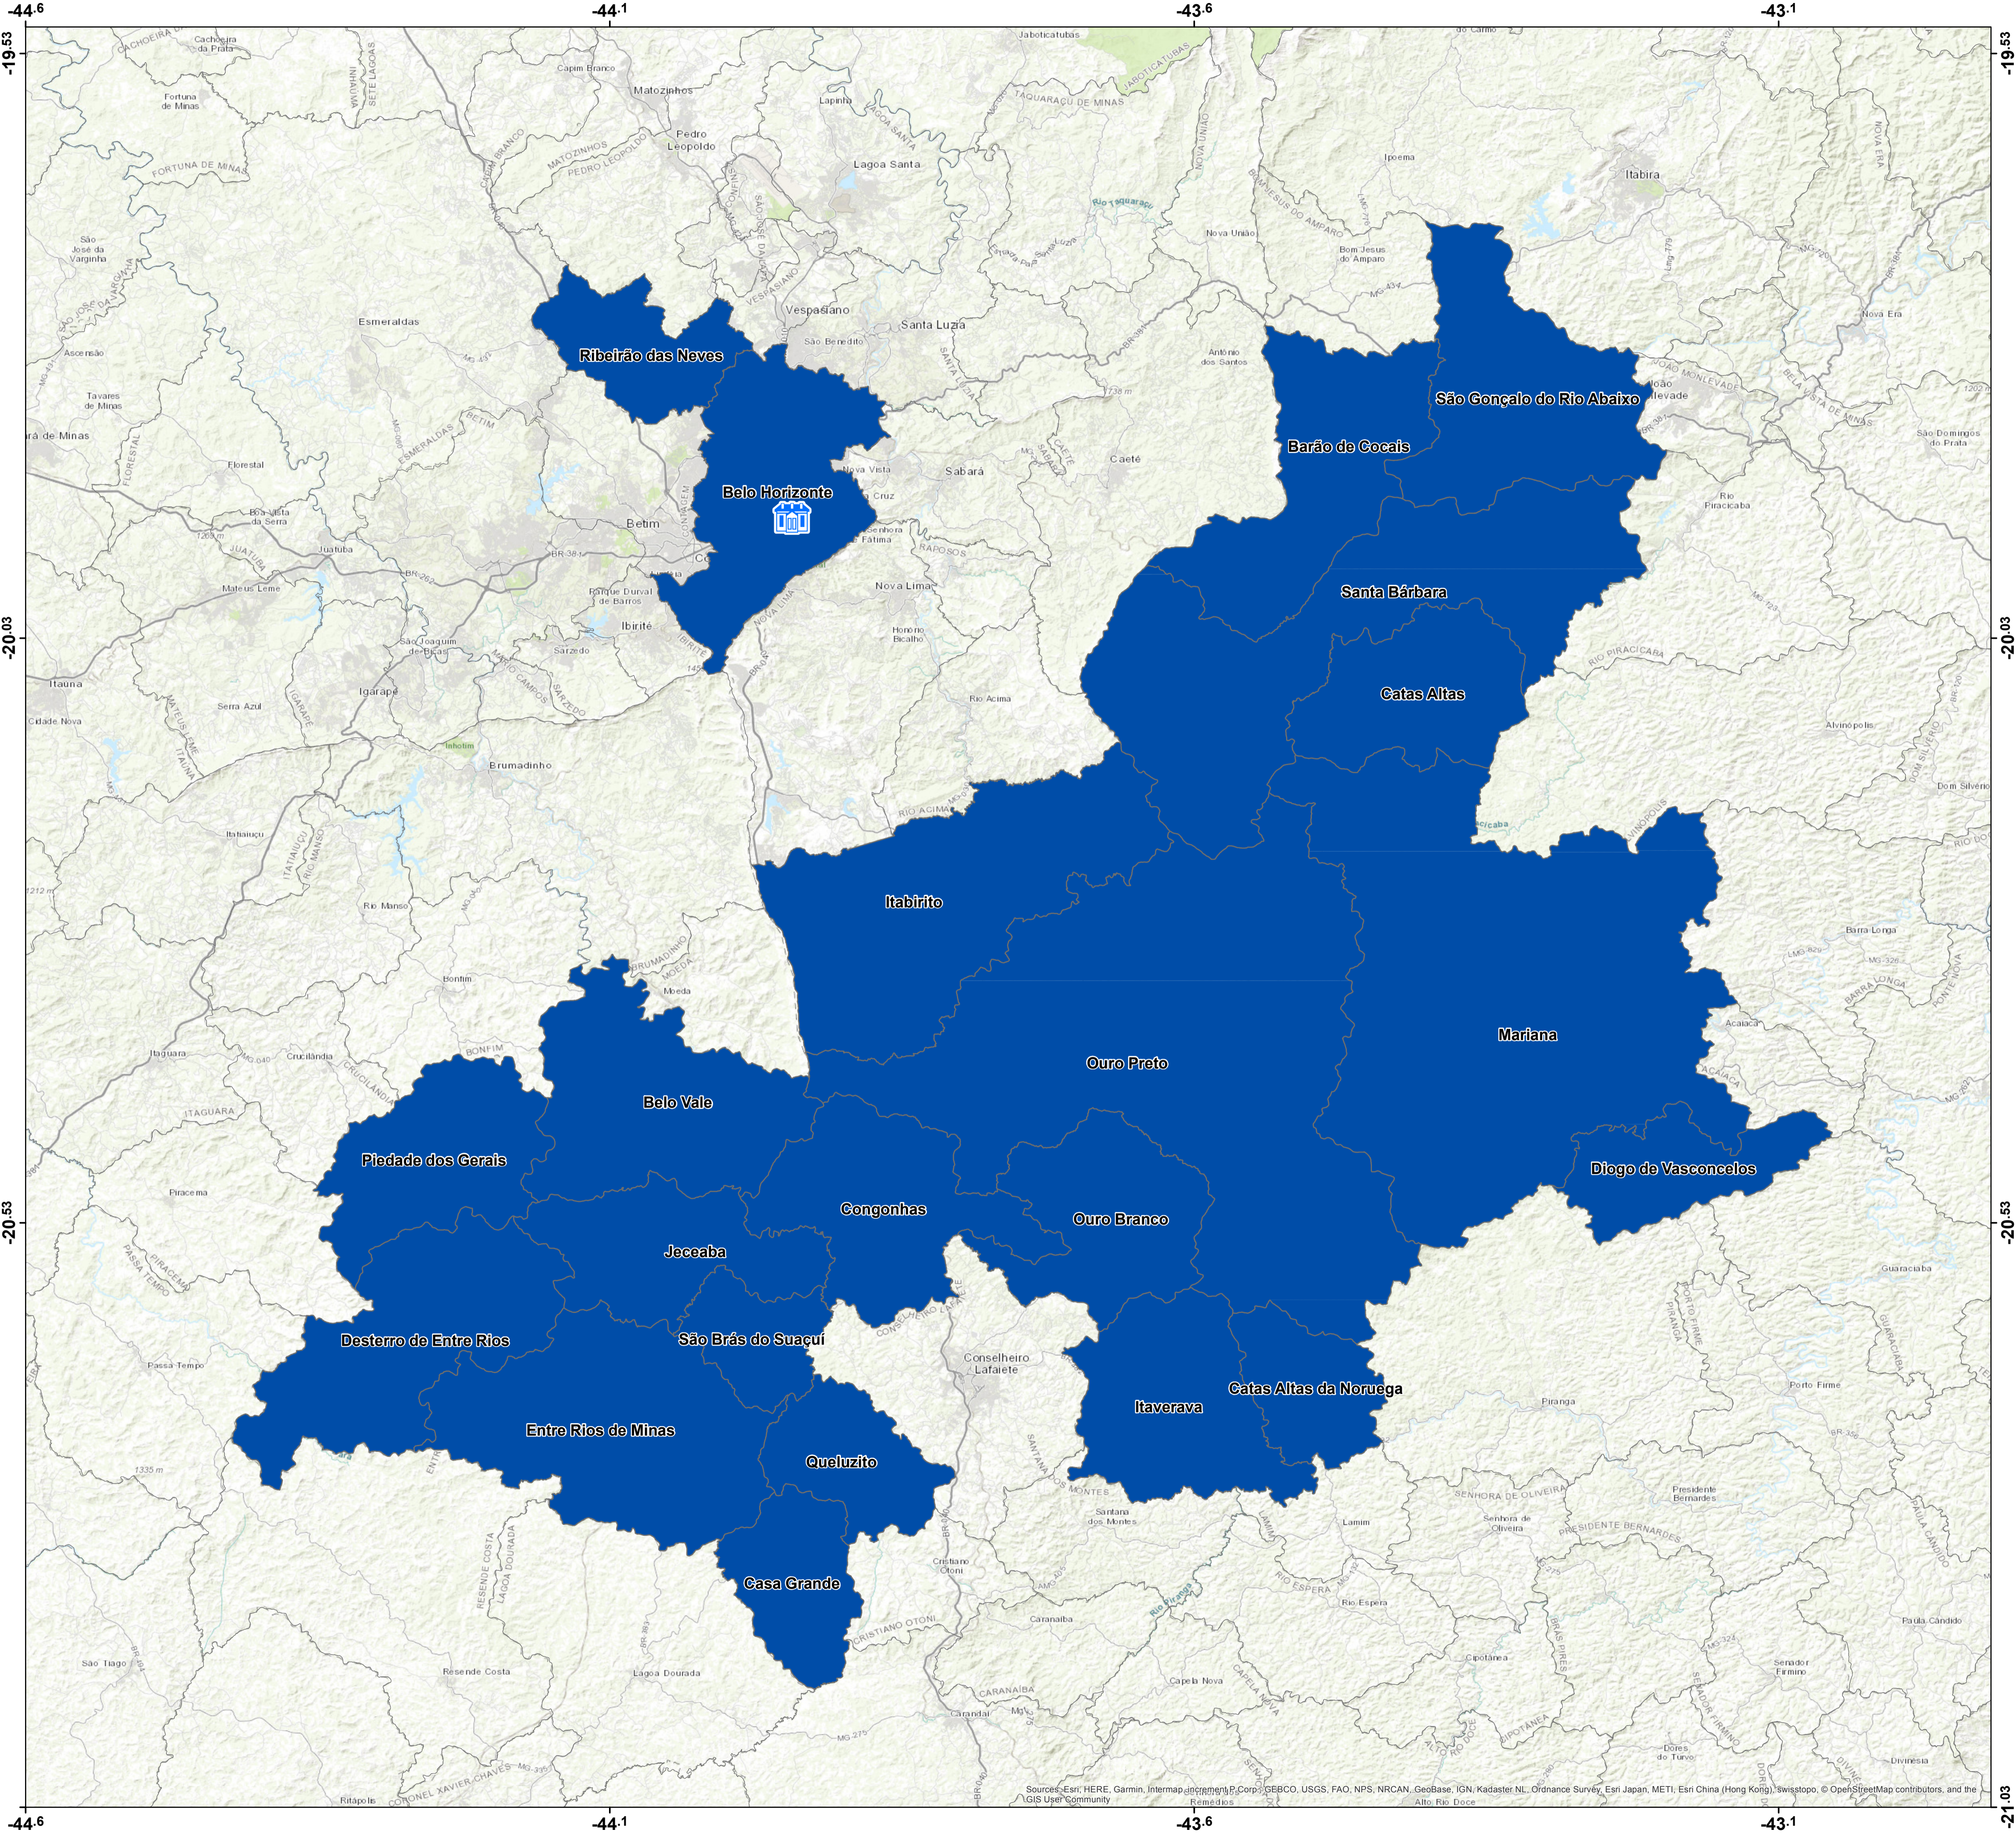

# 10º Conselho Regional Espírita de Minas Gerais - Belo Horizonte

 Cidade Sede CRE

**CRE**

 Cidades do Conselho Regional

Datum: SIRGAS 2000  
Projeção: Geográfica - unidades em graus decimais